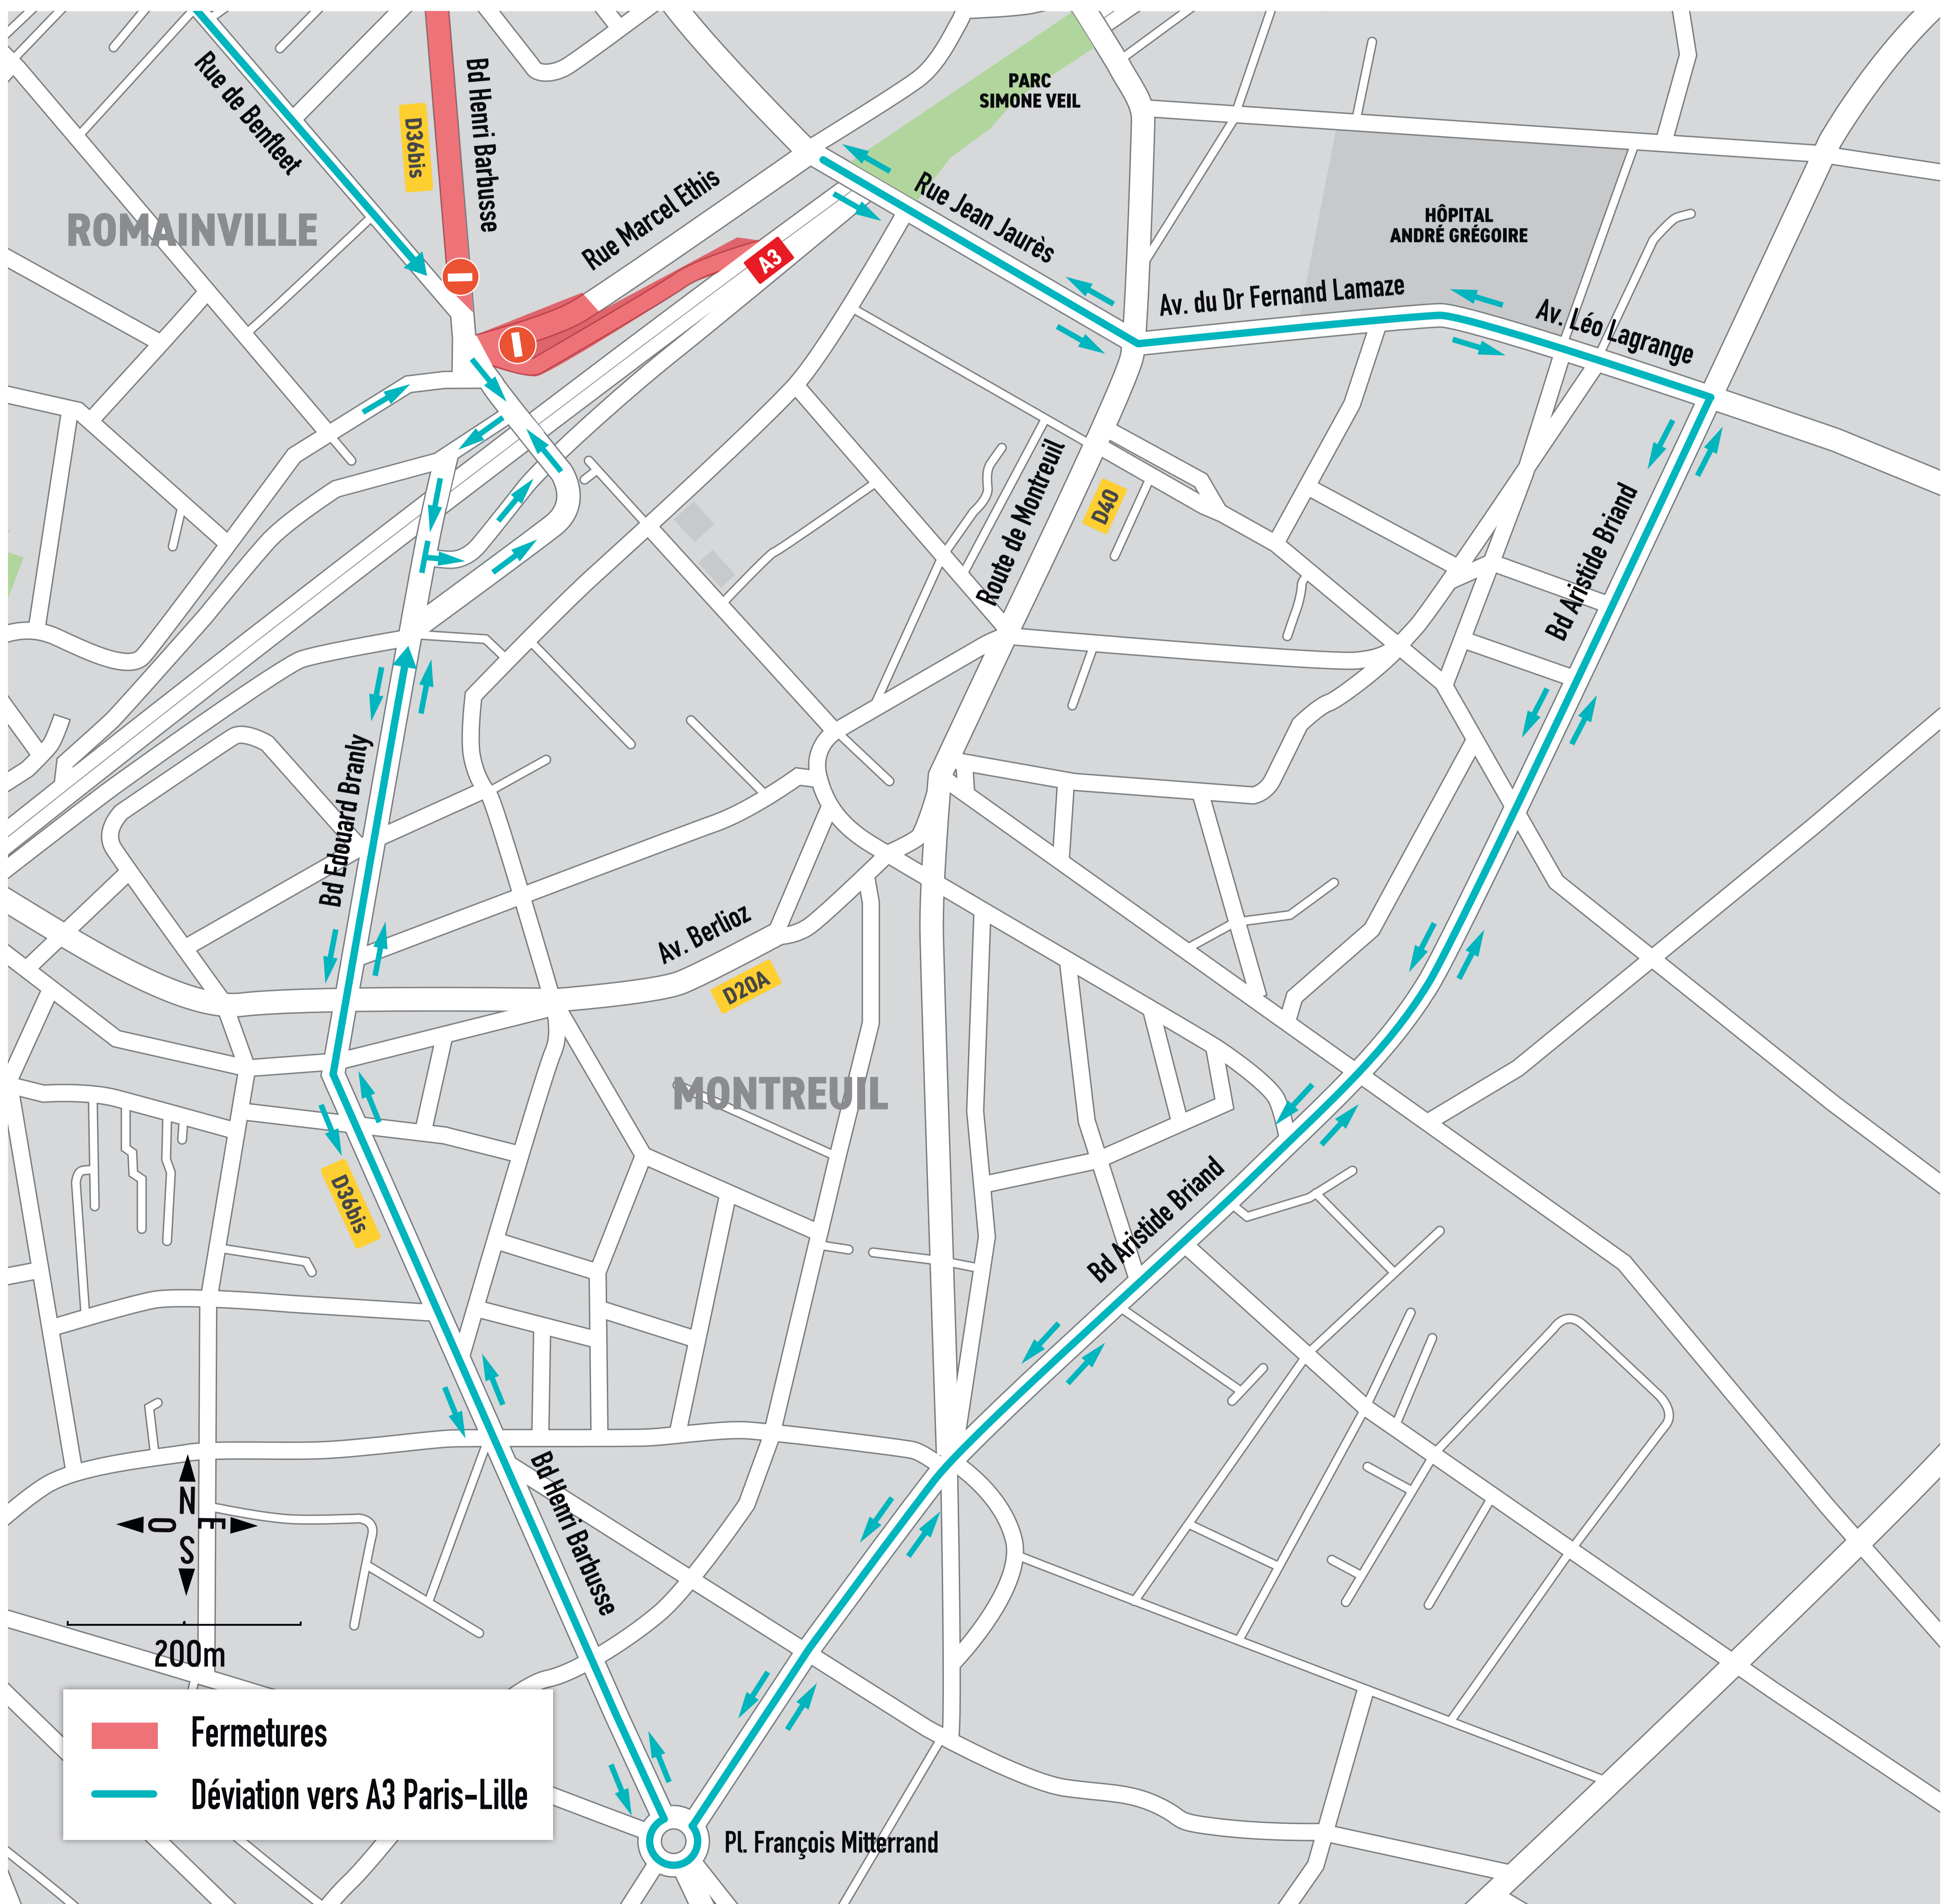

Dans le cadre des travaux d'assainissement et d'aménagement à Romainville :
FERMETURE TEMPORAIRE DE LA RUE MARCEL ETHIS
DU 24 AU 28 MARS 2025

SUIVEZ LE PLAN DE DÉVIATION

t1bobigny-valdefontenay.fr